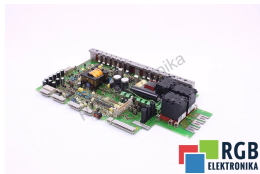

## 462007.7602.01 BOARD FOR SIMODRIVE 6SC6111-1VA00 SIEMENS ID16646

Używany SIEMENS 462007.7602.01  
Sprzęt przetestowany i wyczyszczony.  
24 miesiące gwarancji  
Dedykowany kurier  
Wysyłka w 24h

### DANE TECHNICZNE

PRODUCENT	SIEMENS
MODEL	462007.7602.01
KATEGORIA	Podzespoły do serwowzmacniaczy i falowników
WAGA [KG]	2.0

WSPARCIE DOSTĘPNE 24/7  
[+48 71 750 09 78](tel:+48717500978)

NAPISZ DO NAS  
[info@rgbelektronika.pl](mailto:info@rgbelektronika.pl)